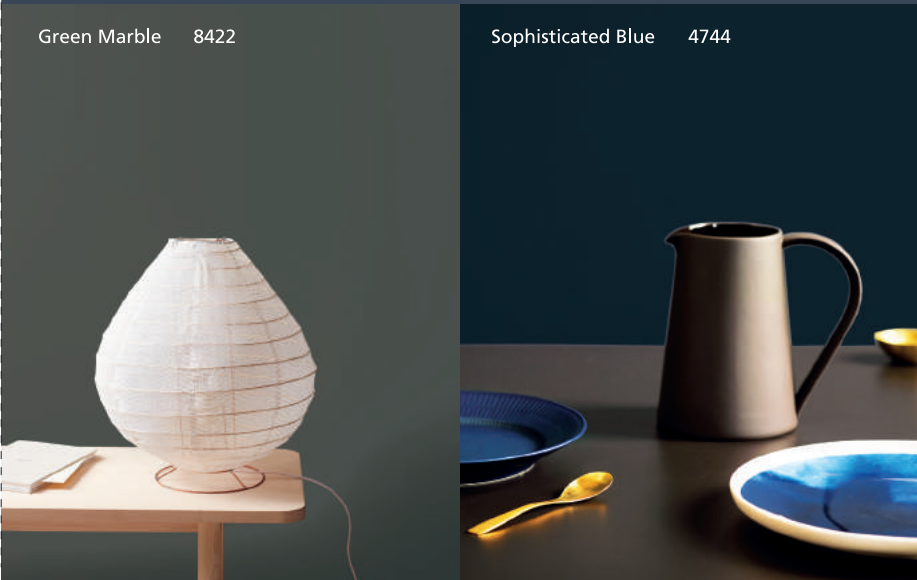

Green Marble 8422

Sophisticated Blue 4744

ตัวอย่างทั้งหมดเป็นการจำลองเฉดสีให้ใกล้เคียงกับเฉดสีจริงเท่านั้น
เนื่องจากระบบการพิมพ์ ควรเทียบเฉดสีตัวอย่างกับสิ่งจริงอีกครั้ง