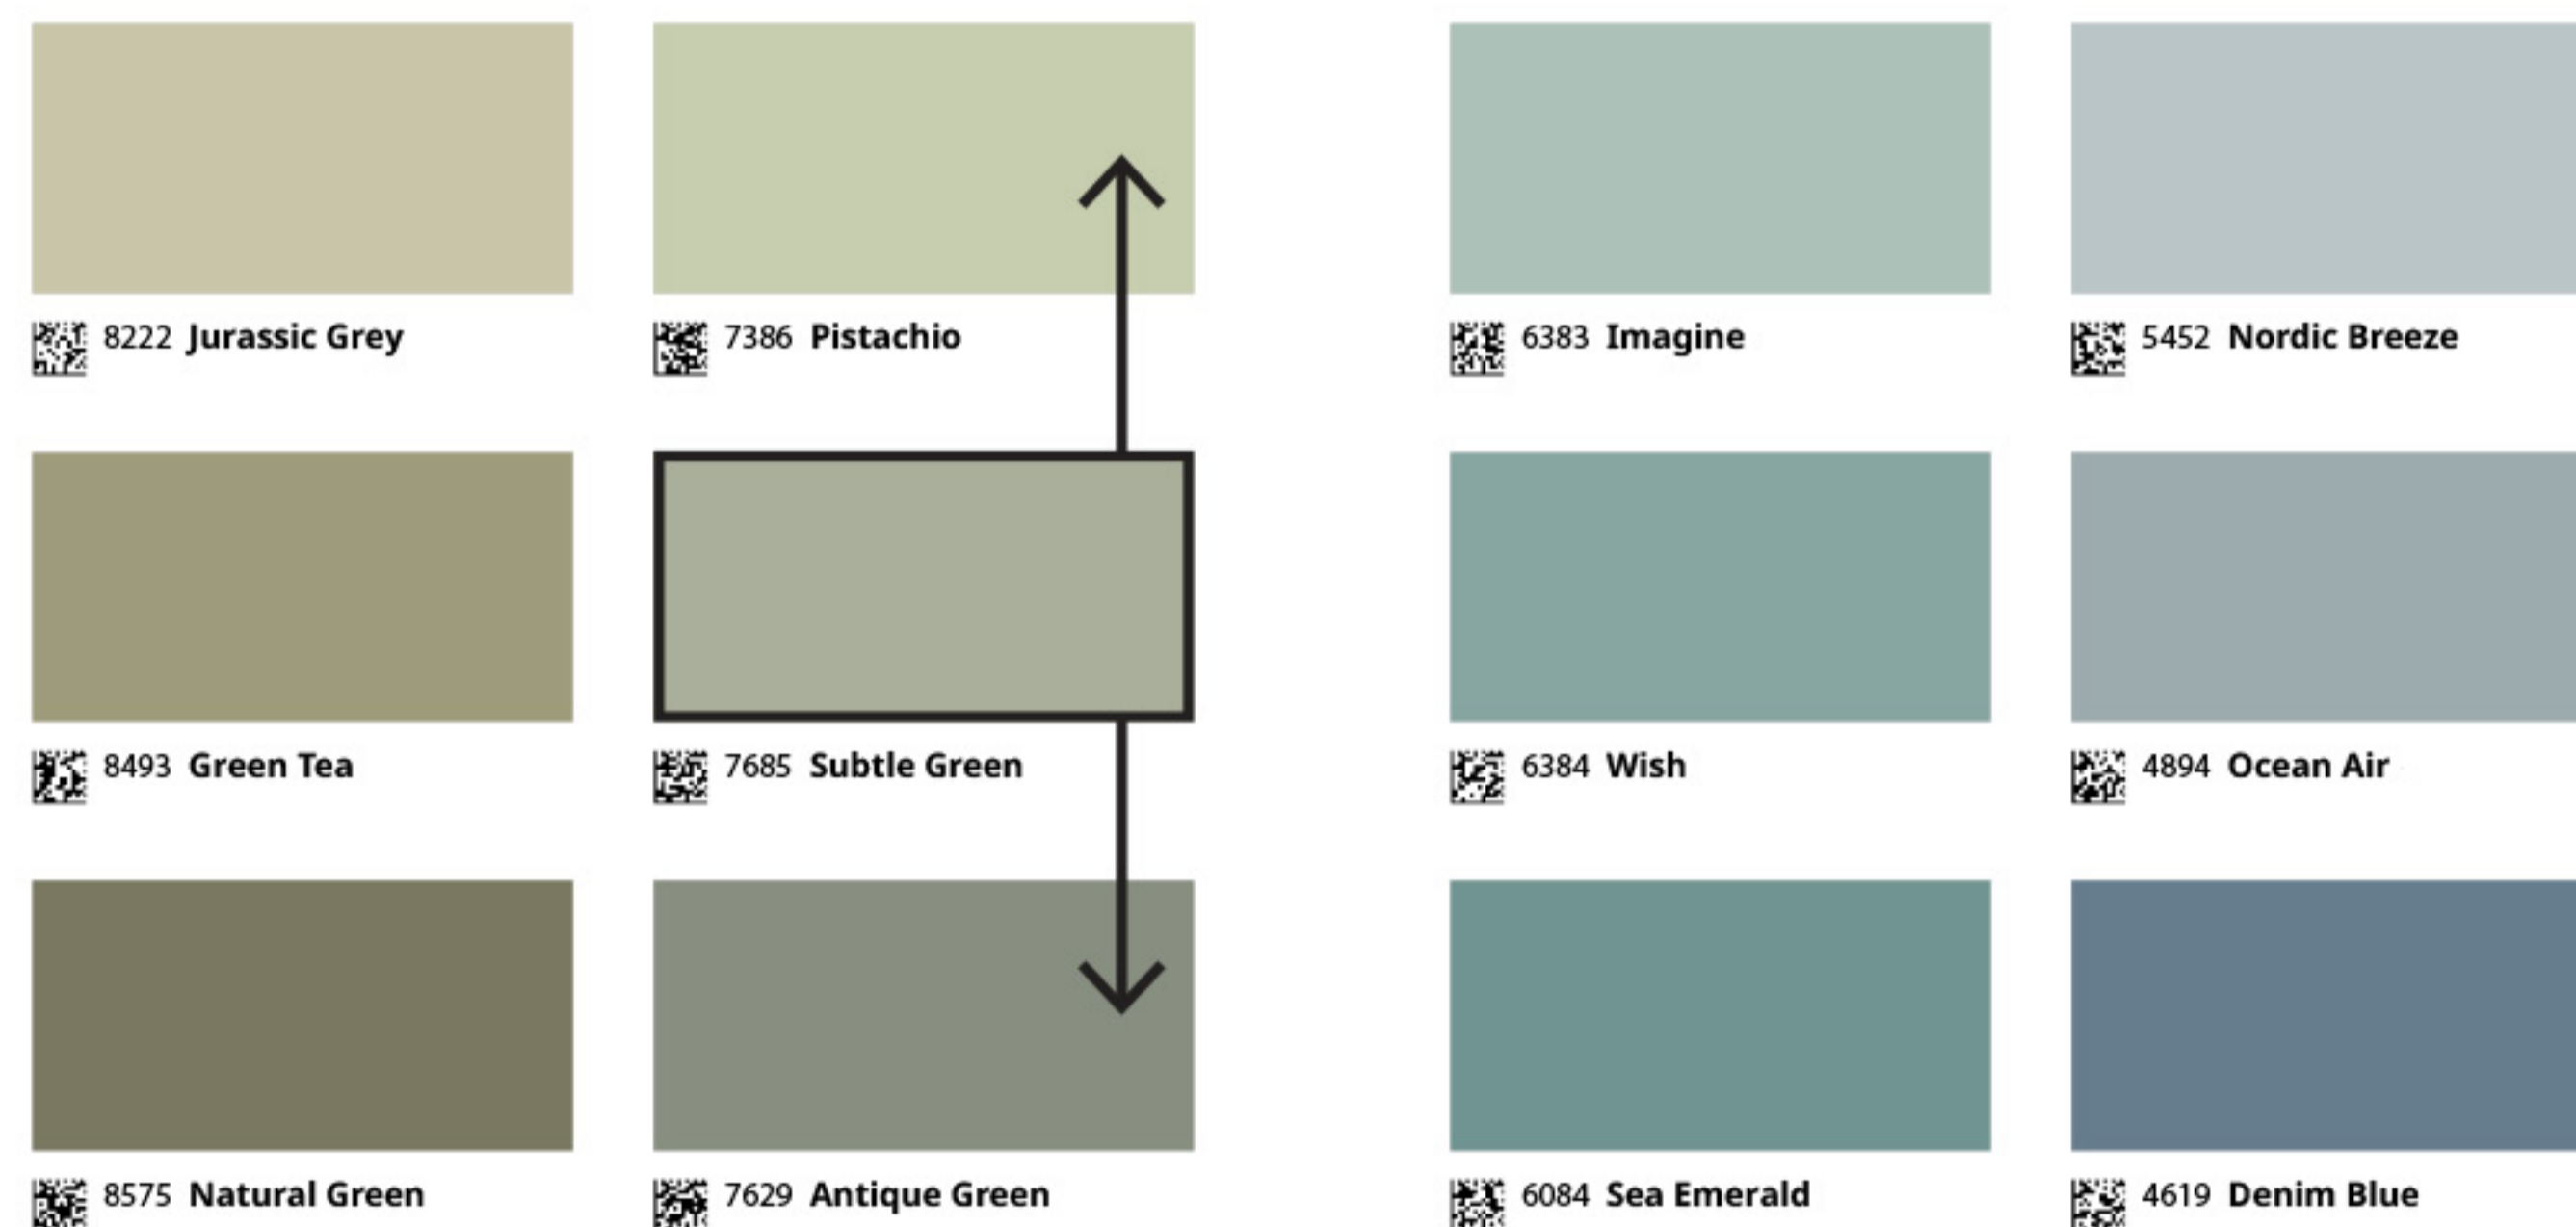

สร้างคู่สีเพื่อสะท้อนความเป็นคุณ

สร้างไอเดียการตกแต่งภายใน ด้วยการจับคู่สีที่สวยงามและมีเอกลักษณ์ ด้วยการใช้คัลเลอร์การ์ดฉบับนี้เป็นแรงบันดาลใจ ปล่อยให้ความคิดสร้างสรรค์ของคุณออกแบบได้อย่างอิสระ เลือกสีที่โดนใจในสไตล์ของคุณ

1. เลือกสีของคุณ

สีให้ความคมชัด เขียวสงบ อบอุ่น เอิร์ธโทน มีชีวิตชีวา ใช้ความคิดอย่างสร้างสรรค์และเลือกอย่างตั้งใจ