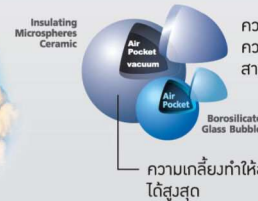

Same technology used in shuttle space which is not only reflect the heat but also being heat insulator to make home cooler.

เซรามิกกันร้อนคืออะไร

เป็นอนุภาคเซรามิกที่กลมกลวงแข็งแรง ภายในเป็นสุญญากาศ จึงสามารถสะท้อนและสกัดกั้นความร้อนได้อย่างดี องค์กรนาซ่าใช้เคลือบแผงป้องกันความร้อนให้กับยานอวกาศ

What is Microsphere Ceramic?
Ceramic particle is round, hollow but strong. The space inside is very excellent in absorbing heat which NASA use as heat protective sheet for their shuttle space.

จากนวัตกรรมการกันร้อนขององค์การนาซ่าสู่สีกันร้อนเทคโนโลยีระดับโลก World Class From NASA heat protection technology to World Class heat reduction paint.