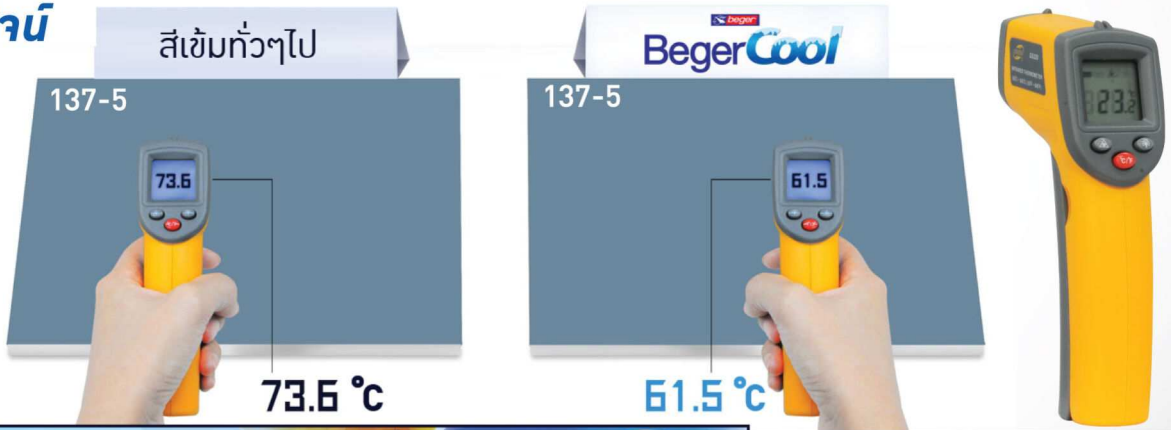

เย็นได้...ประหยัดด้วย กันร้อนสูงสุด 97%

ประหยัดค่าไฟสูงกว่า 30% สีเข้มเฉดเดียวกัน ระหว่าง สีทั่วไปและสีเบเยอร์คูล

(วัดด้วยเครื่อง Thermoscan)

เชิญทำพิธี