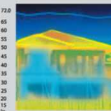

TIS. Solar Heat Reduction The 1st paint in Thailand achieved TIS of solar heat reduction which provide 3x solar heat reflective technology and 3x durability when applying with BegerCool primer.

ภาพถ่ายแสดงอุณหภูมิของบ้านด้วยกล้องเทอร์โมสแกน

จากสถาบันเทคโนโลยีพระจอมเกล้าเจ้าคุณทหารลาดกระบัง

Certified by King Mongkut's Institute of Technology Ladkrabang Pictures display house temperature by using "Thermoscan"

รูปภาพแสดงว่าบ้านที่ทาด้วย สีเบเยอร์คูล ช่วยลดอุณหภูมิในบ้านให้เย็นสบายกว่าบ้านทั่วไป ในช่วงกลางวันที่แสงแดดแรงจัด จะสามารถลดความร้อนบนพื้นผิวได้สูงสุด 12 องศาเซลเซียส***